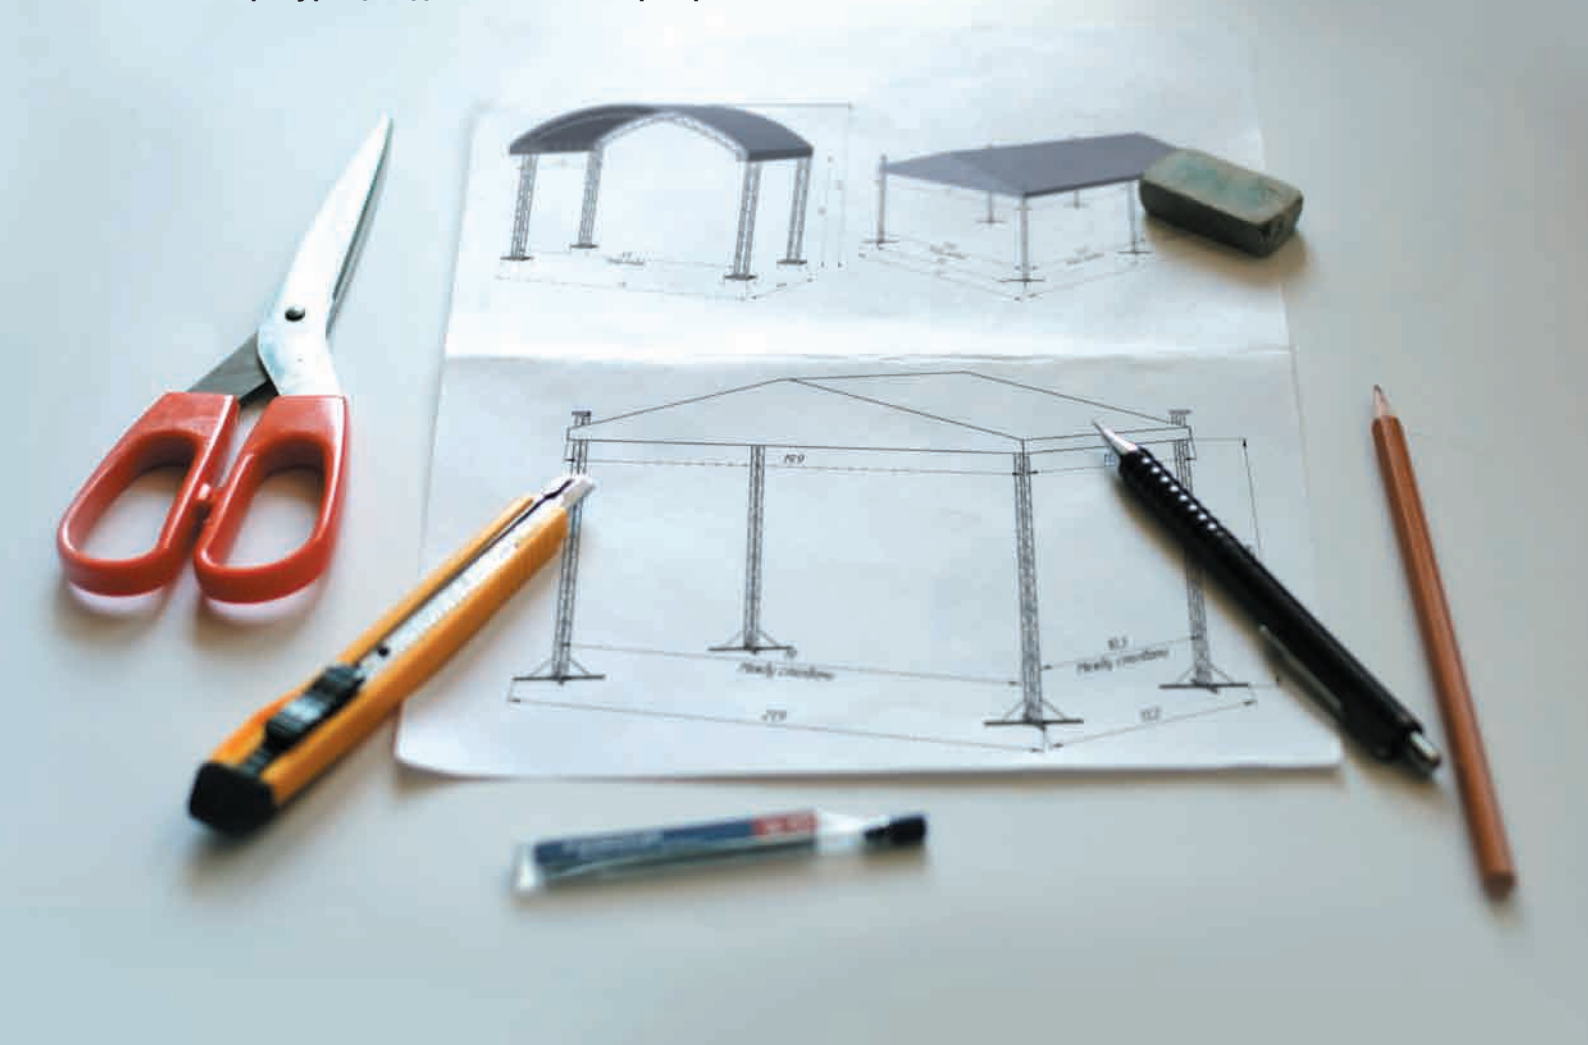

FerMa[®]
stage management

профессиональное оборудование

У ВАС НЕТ КРЫШИ?

Компания FerMa Stage Management предлагает
в аренду конструкции крыш любых размеров
и конфигураций для вашего мероприятия

ЗВОНИТЕ!

FerMa Stage Management
119048, г. Москва, Лужники, 24, стр.5,
УСЗ «Дружба», офис 117
Телефон: +7 (495) 788-0981
Факс: +7 (495) 788-0959
e-mail: stage@ferma.ru
www.ferma.ru